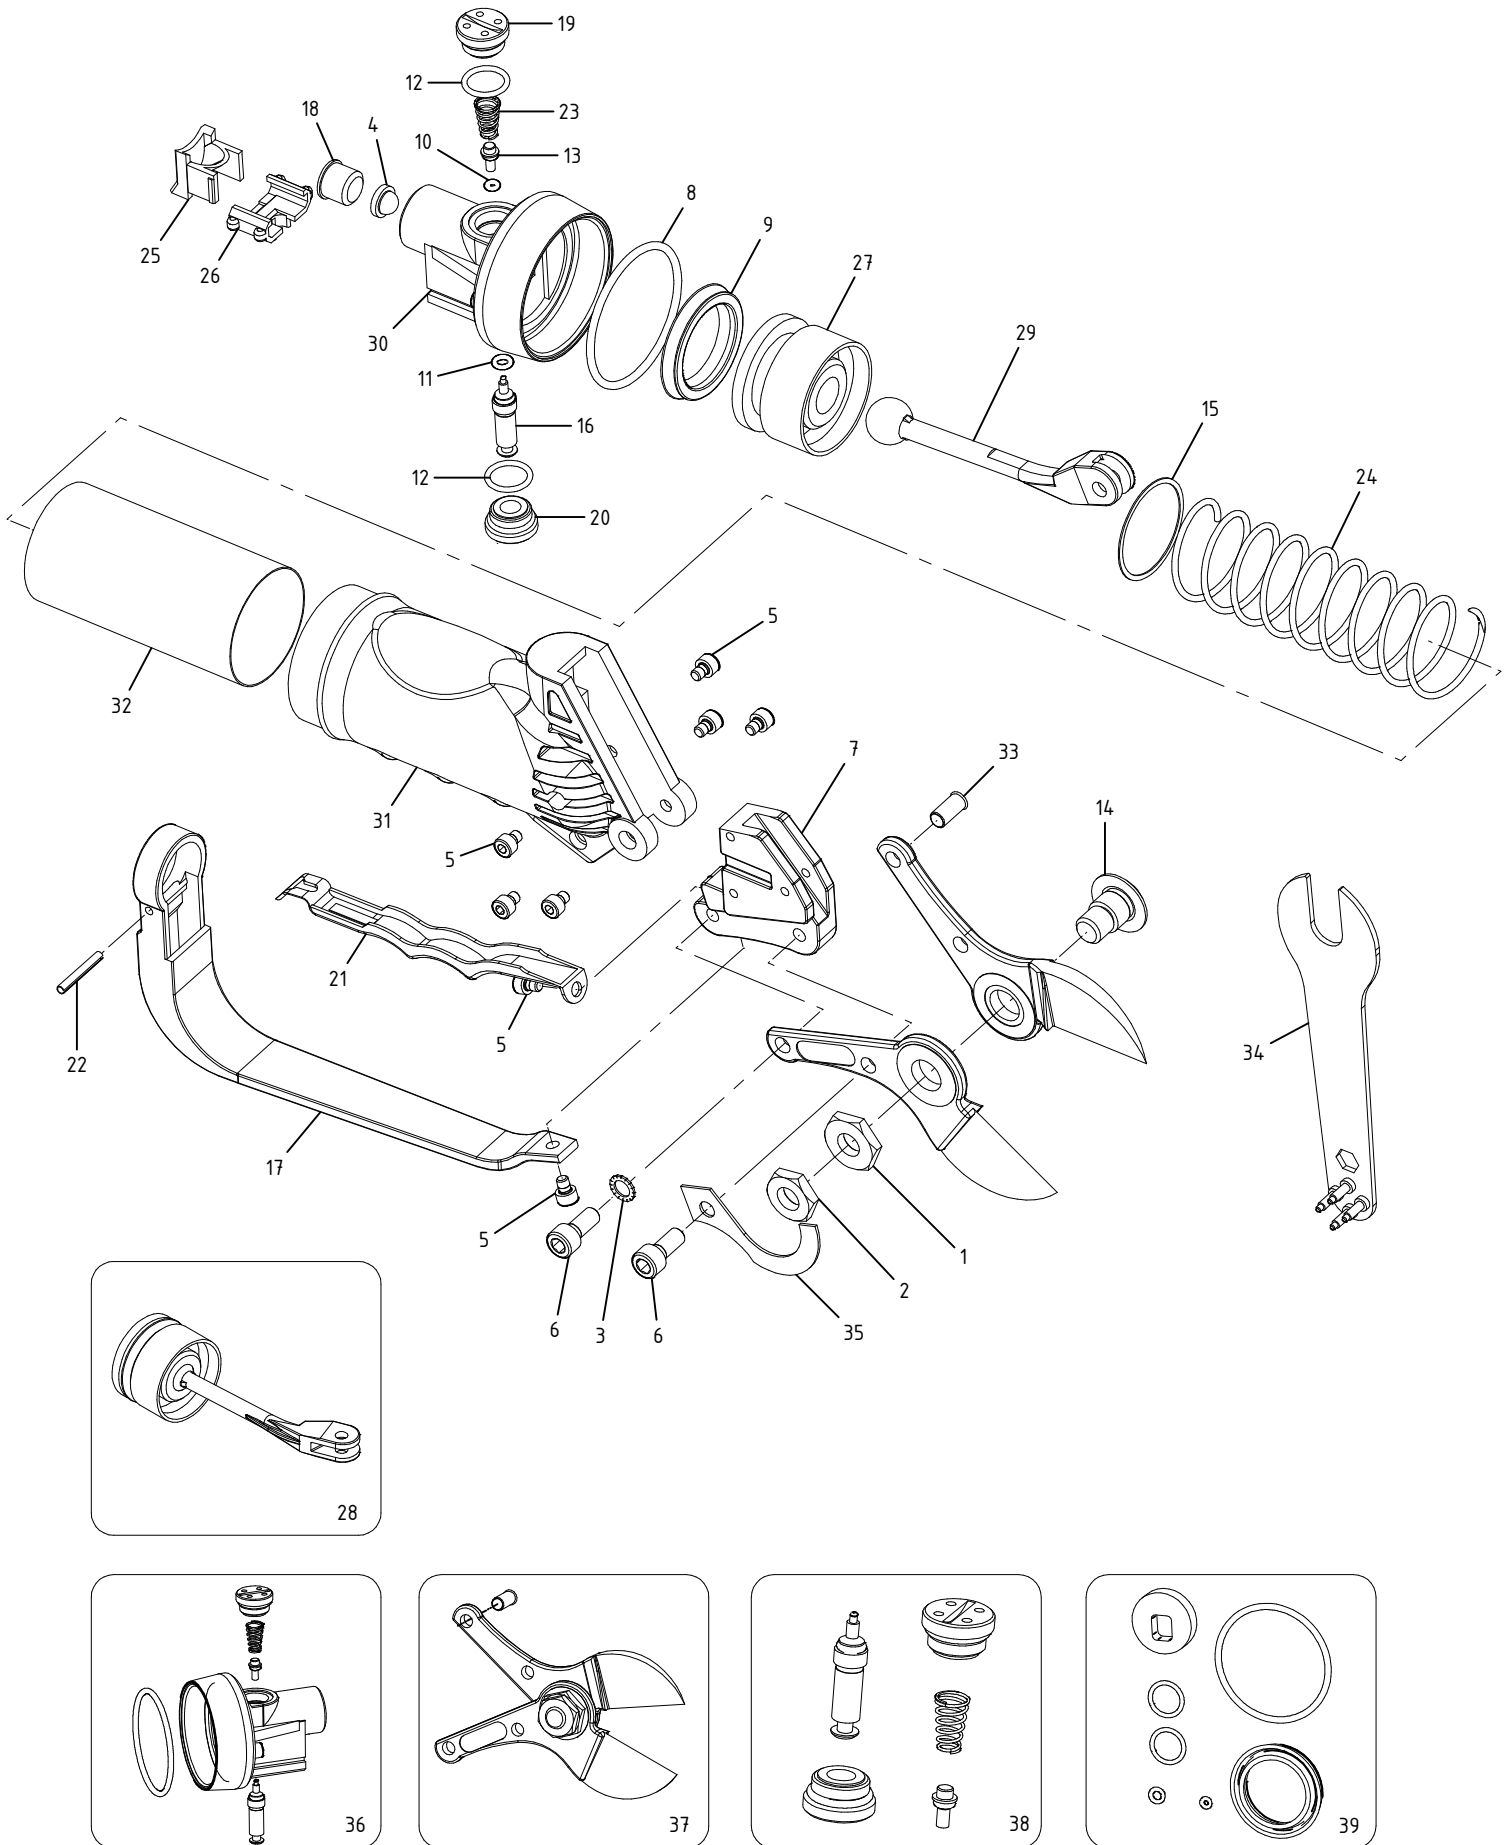

# Forbice pneumatica SUPER STAR DOPPIO TAGLIO - Cod. FOPN.0105

CAMPAGNOLA S.r.l - Tav.: 0350.0197 Release / Versione 03

**CAMPAGNOLA**

UFF. TECNICO RICAMBI - RIPRODUZIONE VIETATA

# Forbice pneumatica SUPER STAR DOPPIO TAGLIO - Cod. FOPN.0105

CAMPAGNOLA S.r.l - Tav.: 0350.0197 Release / Versione 03

Pos	Q.tà	Codice	Descrizione
1	1	0100.0113	Dado M10x1 SS.DT
2	1	0100.0114	Controdado M10x1 SSDT
3	1	0101.0117	Rondella schnorr 6 - UNI 7064 zinc.
4	1	0102.0108	Filtro aria 1/4
5	8	0106.0131	Vite TCCE M 4x5 SS
6	2	0106.0133	Vite TCCE M6x14 UNI 5931 zinc.
7	1	0108.0111	Supporto lame SS.DT
8	1	0123.0101	Guarnizione OR 3175
9	1	0123.0102	Guarniz. GDE 162
10	1	0123.0104	Guarnizione OR 2007
11	1	0123.0115	Guarniz. OR 2015
12	2	0123.0153	Guarniz. OR 2050
13	1	0125.0114	Perno valv. + OR2007
14	1	0125.0116	Perno Lame SS. DT
15	1	0126.0106	Anello a tazza SS
16	1	0129.0150	Alberino SS CE GOLD+OR 2015
17	1	0132.0113	Protezione SS.DT
18	1	0133.0109	Tappo
19	1	0133.0110	Tappo cieco nero+OR 2050 SS COBRA
20	1	0133.0111	Tappo forato+OR 2050 SS COBRA
21	1	0148.0102	Leva comando aria in acciaio SS DT
22	1	0159.0102	Spina elastica 3x22 UNI 6873 -DIN 1481 ACCIAIO
23	1	0164.0102	Molla corpo valv. SS
24	1	0164.0103	Molla 9 spire L 170 SS
25	1	0167.0100	Deviatore aria nero SS
26	1	0168.0100	Sicura
27	1	0169.0100	Pistone S.S.
28	1	0169.0104	Gr.pistone-biella SS.DT
29	1	0170.0101	Biella con sfera incollata SS DT
30	1	0171.0100	Corpo valvola Super Star
31	1	0171.0101	Corpo nero con camicia SS
32	1	0172.0100	Camicia corpo SS
33	1	0177.0106	Rivetto d.6 forbice Star
34	1	0179.0100	Chiave universale S.S.
35	1	0181.0100	Lamella fermarami DTSE2
36	1	6171.0011	Gr. corpo valvola nero SS CE
37	1	PACK.0123	Kit gruppo lame + rivetto DT
38	1	PACK.0186	Kit interno valvola S.S CE
39	1	PACK.0187	Kit guarniz.+ammortiz.SF/SV CE